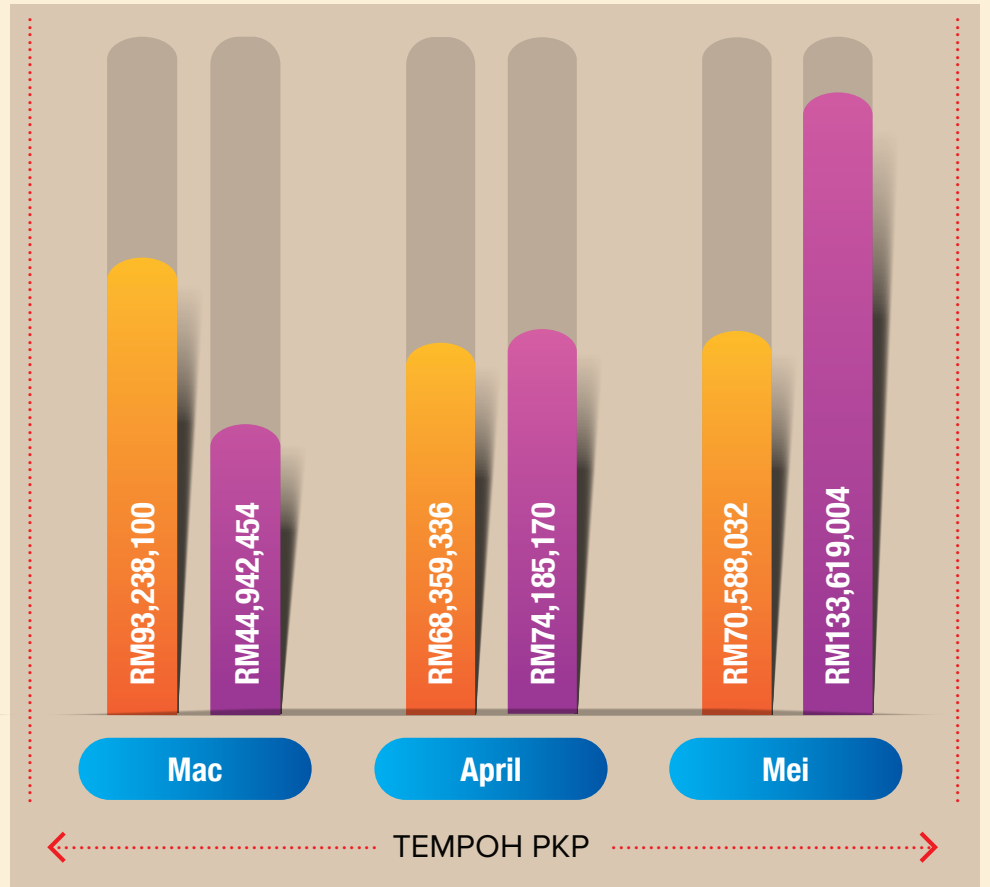

Sepanjang tempoh **Perintah Kawalan Pergerakan (PKP)** bagi menyekat penularan COVID-19, Lembaga Zakat Selangor (MAIS) telah mengagihkan sebanyak **RM232.2 juta** kepada 8 golongan asnaf termasuk lebih **57 ribu** keluarga asnaf Fakir dan Miskin serta lebih **6 ribu** orang Mualaf. Manakala bagi kutipan zakat di Selangor menunjukkan penurunan sebanyak **0.1%** iaitu dari **RM253.1 juta** (2019) kepada **RM252.7 juta** (2020) bagi tempoh yang sama.

Nota : Data belum diaudit

JUMLAH ASNAF BERDAFTAR sehingga 31 Mei 2020

15,072
keluarga FAKIR

41,586
keluarga MISKIN

6,221
orang MUALAF

Nota : Data belum diaudit

JUMLAH AGIHAN & KUTIPAN ZAKAT BERMULA 1 JANUARI SEHINGGA 31 MEI 2020

RM337.4 juta

Jumlah agihan zakat

RM342.0 juta

Jumlah kutipan zakat

Nota : Data belum diaudit

PECAHAN KEUTAMAAN AGIHAN ZAKAT BAGI TEMPOH MAC SEHINGGA MEI 2020

BANTUAN KEWANGAN BULANAN

RM44.3 juta